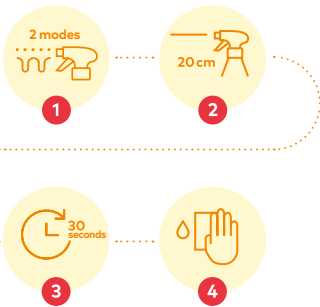

### Eficienta maxima

Utilizati "Active Foam" pentru a indeparta cea mai rezistenta murdarie.

- 1 Rotiti pulverizatorul in pozitia **ON** si selectati modul "SPARY"
- 2 Pulverizati solutia pe suprafata de curatat, de la o distanta de **20 cm**.
- 3 Curatati suprafata folosind un burete si lasati solutia sa actioneze timp de **30** secunde.
- 4 Stergeti suprafata folosind o carpa uscata. La final se sterge cu un prosop de hartie.