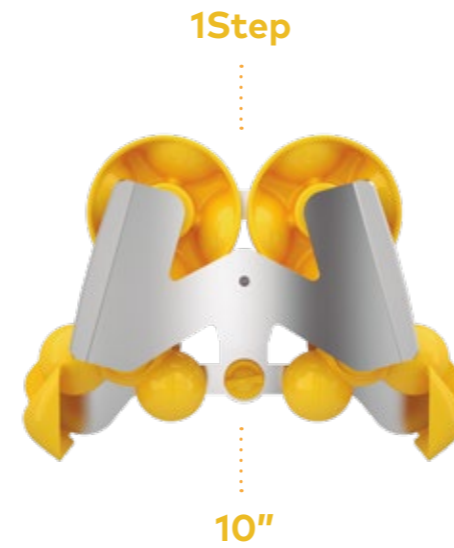

Nu pierdeti niciun strop de suc și castigati timp

Inlocuirea simpla a kitului de stoarcere insemna castig de timp.

Intregul kit de stoarcere poate fi curatat in masina de spalat vase.

ALL IN ONE PIECE

DESIGN ERGONOMIC

PERFORMANTA OPTIMIZATA

Un pas pentru o noua savoare

ACCESSORII **1Step S Extraction Kit**

- -Creeaza diferite arome cu noul **1Step S Extraction Kit**.
- Acum este mai simplu ca oricand sa procesezi **lime si lama**
- Pentru citrice cu diametrul **de la 45mm pana la 67mm (1.77" to 2.64")**.

NEW Versatile Pro

MULTI-LEVEL PERFORMANCE

zumex[®]
LIFE ESSENCE

Versatile Pro Versatile Pro Podium

Obține cea mai bună calitate de suc proaspăt stors cu maximă eficiență.

Inlocuire într-un singur pas

Cu accesoriile 1Step Extraction Kit.

ORANGE

SILVER

GRAPHITE

Cos fructe integrat
10 kg (22 lb) capacitate.

Fii gata de stoarcere

Configurează modul de stoarcere cu ajutorul ecranului digital.

Sistem inteligent de scurgere suc

Antipicurator integrat cu opțiuni de blocare pentru umplere recipient în mod continuu.